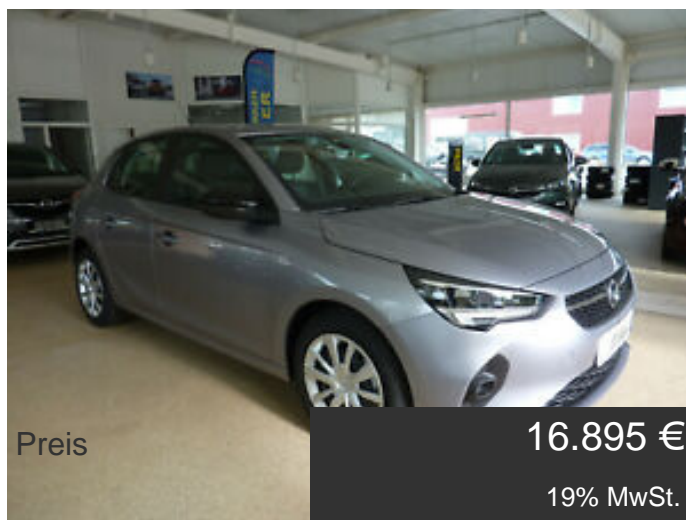

Opel Corsa F 1.2 DI Edition, AC, BC, PDC, RFK, SHZ

Details

Preis

16.895 €

19% MwSt.

Typ	Pkw
Leistung	74 KW / 101 PS
Laufleistung	50 km
Kraftstoff	Benzin
Anzahl Sitze	5
Anzahl Türen	4/5
Getriebe	Schaltgetriebe
Erstzulassung	07/2020
Farbcode	Grau

Verbrauch & Umwelt

Kraftstoffverbrauch innerorts: 5.2 l/100 km
 Kraftstoffverbrauch außerorts: 3.6 l/100 km
 Kraftstoffverbrauch kombiniert: 4.1 l/100 km
 CO²-Emissionen kombiniert: ca.: 96.0 g/km
 Emissionsklasse: Euro6d-TEMP
 Umweltplakette: 4 (Grün)

Ausstattung

- Metallic	- Zentralverriegelung	- Elektr. Fensterheber
- Elektr. Wegfahrsperre	- Servolenkung	- ABS
- ESP	- Scheckheftgepflegt	- Sitzheizung

Kontakt

Autohaus Bogedaly Ludwigsfelde
 Nuthedamm 1
 14974 Ludwigsfelde