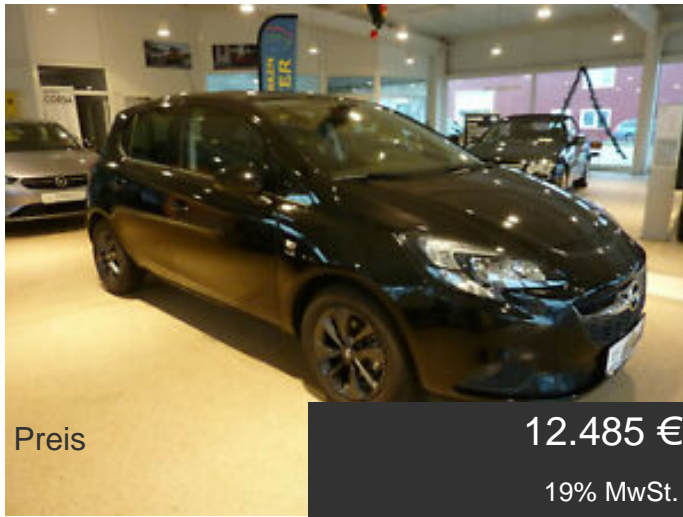

# Opel Corsa E 1.4 120 Jahre S/S, AC,PDC, RFK, SHZ

## Details

Preis

**12.485 €**

19% MwSt.

Typ	Pkw
Leistung	66 KW / 90 PS
Laufleistung	12.800 km
Kraftstoff	Benzin
Anzahl Sitze	5
Anzahl Türen	4/5
Getriebe	Schaltgetriebe
Erstzulassung	08/2019
Farbcode	Schwarz